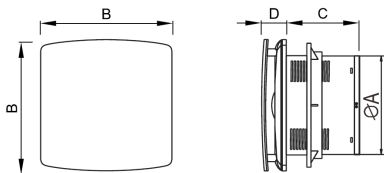

• **100mm (4")**

1. ROZMĚRY

Model	ØA	B	C	D
100mm (4")	99mm	151mm	102mm	35mm

2. TECHNICKÉ PARAMETRY

Upozornění: Níže uvedené parametry jsou pouze orientační. Podrobně je naleznete na výrobním štítku.

Model	V/Hz	Napájení	Objem vzduchu	Hluk
100mm (4")	220-240V~,50Hz	12W	95m ³ /h	34dB