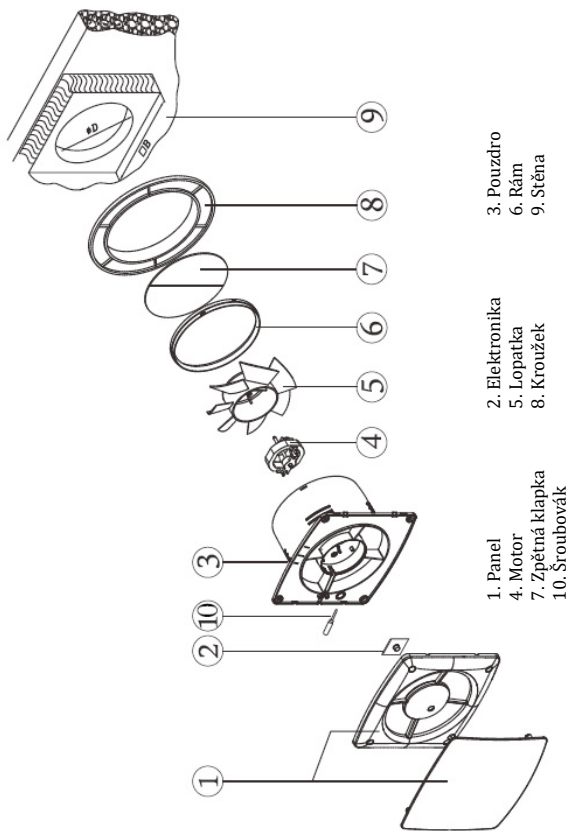

• **100mm (4")**

1. ROZMĚRY

Model	ØA	B	C	D
100mm (4")	99mm	151mm	102mm	35mm

2. TECHNICKÉ PARAMETRY

Upozornění: Níže uvedené parametry jsou pouze orientační. Podrobně je naleznete na výrobním štítku.

Model	V/Hz	Napájení	Objem vzduchu	Hluk
100mm (4")	220-240V~,50Hz	12W	95m ³ /h	34dB

3. SCHÉMA ZAPOJENÍ

4. INSTALACE

3. Pouzdro

6. Rám

9. Stěna

2. Elektronika

5. Lopatka

8. Kroužek