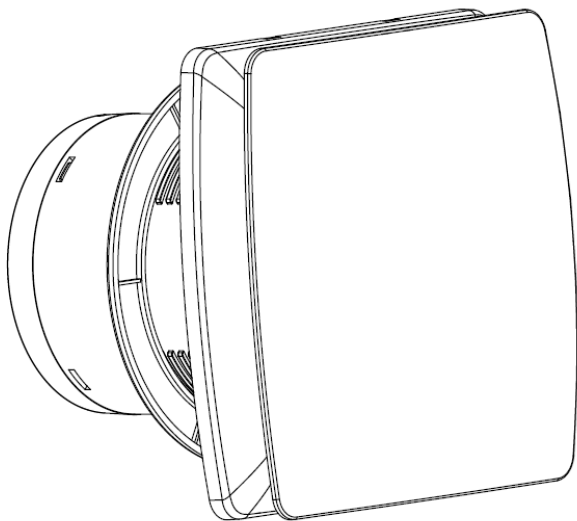

CZ AV03

Axiální ventilátor

SOLIGHT

Děkujeme, že jste si zakoupili náš axiální ventilátor vhodný pro použití např. do sprchy, koupelny, WC, kuchyně atd. Před použitím zařízení si pečlivě přečtěte tento návod a věnujte pozornost bezpečnostním varováním a pokynům. Tím zajistíte nejen ochranu osob, ale i dlouhodobou živostnost zařízení.

• **100mm (4")**

1. ROZMĚRY

Model	ØA	B	C	D
100mm (4")	99mm	151mm	102mm	35mm

2. TECHNICKÉ PARAMETRY

Upozornění: Níže uvedené parametry jsou pouze orientační. Podrobně je naleznete na výrobním štítku.

Model	V/Hz	Napájení	Objem vzduchu	Hluk
100mm (4")	220-240V~,50Hz	12W	95m ³ /h	34dB